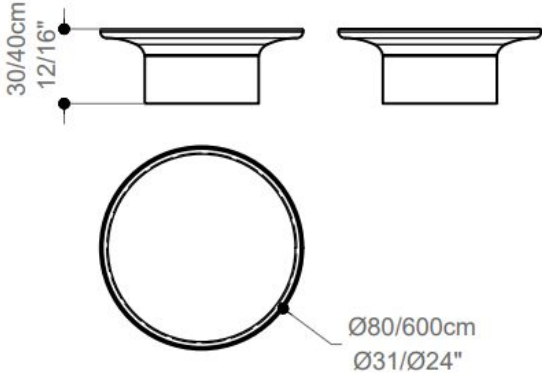

Paulo Sartori, 2024

MESA DE CENTRO E
LATERAL
EMI

|

BRETON

Mesa de

Mesa Lateral

MESA DE CENTRO E
LATERAL

I

BRETON

Diferenciais:

- Tapos apenas em laca;
- Medidas especiais disponíveis mediante consulta

MESA DE CENTRO E

LATERAL

I

BRETON

 Tambo feito em mdf apenas em laca. Medidas especiais disponíveis mediante consulta