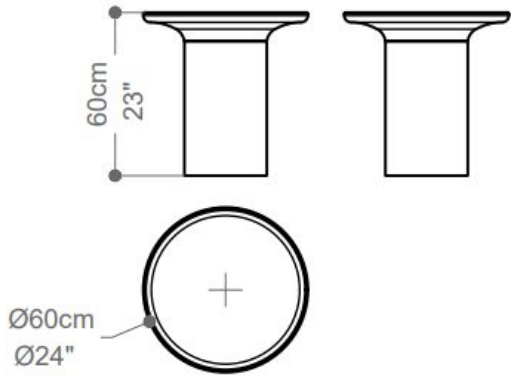

Paulo Sartori, 2024

MESA DE CENTRO E
LATERAL
EMI

|

BRETON

Mesa de

Mesa Lateral

MESA DE CENTRO E
LATERAL

I

BRETON

Diferenciais:

- Tapos apenas em laca;
- Medidas especiais disponíveis mediante consulta

MESA DE CENTRO E

LATERAL

I

BRETON

 Tambo feito em mdf apenas em laca. Medidas especiais disponíveis mediante consulta